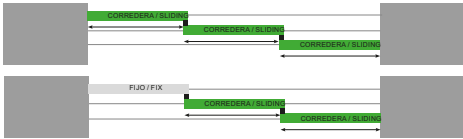

OPCIONES DE INSTALACIÓN 3 PUERTAS