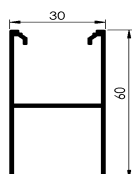

Perfil Hembra 60mm

Código	Descripción	Largo	Acabado	U.M.
67400331	Rechapado Roble	6m	Aluminio	ud
67411331	Vinilos Halifax Natural H1180	6m	Aluminio	ud

¡ Montaje clipado sobre perfil macho. Posibilidad de corte a medida.