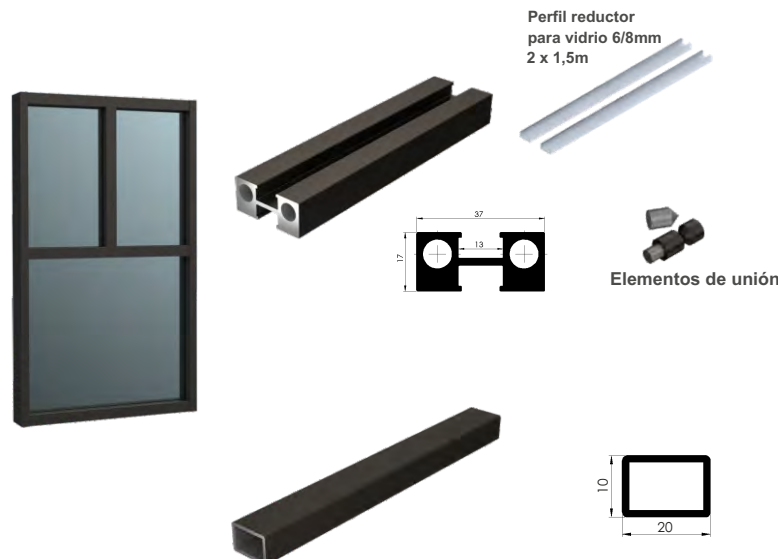

Componentes Kit Puerta Pivotante Magnetico:

Kit Perfil H Japonés Aluminio

Código	Descripción	Largo	Acabado	U.M.
67410131	Blanco Mate	1,5m	Aluminio	Ju
67410132	Negro Mate	1,5m	Aluminio	Ju
67410134	Plata Mate	1,5m	Aluminio	Ju
67410135	J.Elementos union	-	Repuesto	Ju

¡ Kit completo para puerta cristal 6/8mm.

Perfil Divisor Adhesivo Vertical/Horizontal

Código	Descripción	Largo	Acabado	U.M.
67410141	Blanco Mate	2,8m	Aluminio	ud
67410142	Negro Mate	2,8m	Aluminio	ud
67410144	Plata Mate	2,8m	Aluminio	ud

¡ Autoadhesivo, cinta doble cara. Permite hacer divisiones verticales y horizontales, en puertas de un solo cristal.