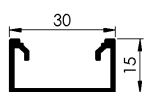

Otros acabados disponibles:

(consultar disponibilidad)

- Haya
- Pino
- Fresno
- Sapelly
- Cerezo

Perfil Macho Anclaje Pared

Código	Descripción	Largo	Acabado	U.M.
67400301	Aluminio	6m	Aluminio	ud

¡ Montaje atornillado a la pared. Posibilidad de corte a medida.