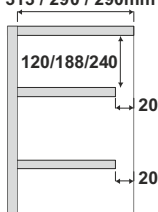

¡ Persiana completamente de aluminio.

Caja persiana, premontada y tensada, facil instalacion, fuerza regulable
No disponibles en otras medidas. No se puede modificar.
Lama persianas: 25mm. Apta para costados de 16/18/19mm

Acero Inox

Plata Mate

Blanco Mate
Blanco Brillo

Antracita

Negro Mate

Hasta
940/1500/2300mm
313 / 290 / 290mm

Persiana FBS Aluminio

Código	Descripción	Ancho	Acabado	U.M.
66625036	Plata Mate SN	1500x600	Aluminio	ud
66625039	Plata Mate NS	1500x900	Aluminio	ud
66630064	Blanco Mate M4	1500x600	Aluminio	ud
66630065	Blanco Mate M4	1500x900	Aluminio	ud
66630071	Negro Mate L2	1500x600	Aluminio	ud
66630072	Negro Mate L2	1500x900	Aluminio	ud
66630036	Blanco Brillo M3	1500x600	Aluminio	ud
66630037	Blanco Brillo M3	1500x900	Aluminio	ud
66630046	Acero Inox AB	1500x600	Aluminio	ud
66630049	Acero Inox AB	1500x900	Aluminio	ud
66630074	Antracita U9	1500x600	Aluminio	ud
66630075	Antracita U9	1500x900	Aluminio	ud

¡ Persiana de fabricación italiana, completamente de aluminio.

Persiana en kit premontada, facil instalacion (solo 4 tornillos)
Bajo pedido: fabricacion a medida (7/10 dias). Costados 16 / 19mm
Medidas: Altura 500-1500mm | Ancho: 400-1200mm (Min-Max)