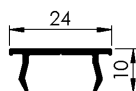

Perfil Macho Anclaje Pared

Código	Descripción	Largo	Acabado	U.M.
67400301	Aluminio	6m	Aluminio	ud

¡ Montaje atornillado a la pared. Posibilidad de corte a medida.