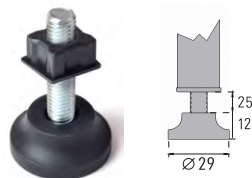

FIJACION K FINAL NEGRO MATE
62240021

FIJACION L LATERAL NEGRO
62240022

TAPON M NEGRO MATE
62240023

PATA N NEGRO MATE
62240024

MARCADOR O UNIONES
62240091

MARCADOR P ENRASES
62240092

POSICIONADOR 20x20-Q ZAMAK
62240093