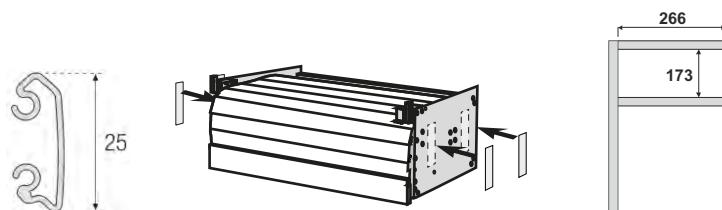

¡ Persiana completamente de aluminio.

Caja persiana, premontada y tensada, facil instalacion, fuerza regulable
No disponibles en otras medidas. No se puede modificar.
Lama persianas: 25mm. Apta para costados de 16/18/19mm