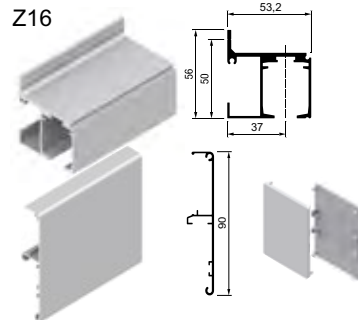

Kit Carril Pared Simple Air Zocalo 10/16mm

Zocalo 10	Zocalo 16	Descripción	Largo	Color	U.M.
67430061	67430071	Kit Carril	2000	Negro Mate	ud
67430062	67430072	Kit Carril	3000	Negro Mate	ud
67430063	67430073	Kit Carril	4000	Negro Mate	ud
67430064	67430074	Kit Carril	2000	Blanco Mate	ud
67430065	67430075	Kit Carril	3000	Blanco Mate	ud
67430066	67430076	Kit Carril	4000	Blanco Mate	ud
67430067	67430077	Kit Carril	2000	Plata Mate	ud
67430068	67430078	Kit Carril	3000	Plata Mate	ud
67430069	67430079	Kit Carril	4000	Plata Mate	ud

Kit carril pared, para zocalos de grosores: 10 y 16mm
Composicion: 1-Guia Pared + 1-Tapa guia frontal + 1-juego tapas lateral