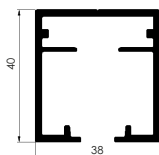

Guia Techo Plus

Código	Descripción	Largo	Acabado	U.M.
67410201	Plata Mate	2/3/4m	Aluminio	ud
67410202	Blanco Mate	2/3/4m	Aluminio	ud
67410203	Negro Mate	2/3/4m	Aluminio	ud