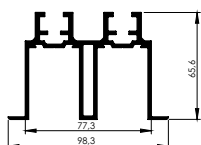

Kit Guia Pladur Plus Simple/Doble Blanco Mate

Código	Descripción	Largo	Acabado	U.M.
67410222	Simple Blanco Mate	2/3/4m	Aluminio	ud
67410223	Doble Blanco Mate	2/3/4m	Aluminio	ud
67410271	Soporte Pladur Plus	-	Zinc	ud

x2