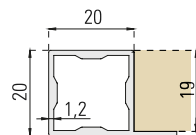

Sólo con estas piezas: 4 Perfiles, 6 Uniones, 2 Terminaciones, podrás componer todas las estructuras que puedas imaginar: Estanterías que podrás utilizar tableros con melamina o cristal, muebles de baño, zapateros, vestidores, soportes para los accesorios de tu cocina, expositores para tiendas, recibidores ...

Facil montaje e instalacion, cortes de los perfiles en recto y union de estos mediante las uniones de zamak. Mediante los marcadores, se realizan los agujeros necesarios de manera sencilla. Luego elegir entre los dos tipos de tornillos: de Cabeza Plana (no necesita avellanado) o de Cabeza Conica (que si que necesita avellanado) y queda un montaje completamente liso.

62240003 PERFIL C 20x20-19mm 3,95m NEGRO MATE (ml)