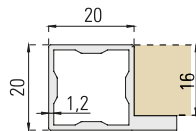

Sólo con estas piezas: 4 Perfiles, 6 Uniones, 2 Terminaciones, podrás componer todas las estructuras que puedas imaginar: Estanterías que podrás utilizar tableros con melamina o cristal, muebles de baño, zapateros, vestidores, soportes para los accesorios de tu cocina, expositores para tiendas, recibidores ...

Facil montaje e instalacion, cortes de los perfiles en recto y union de estos mediante las uniones de zamak. Mediante los marcadores, se realizan los agujeros necesarios de manera sencilla. Luego elegir entre los dos tipos de tornillos: de Cabeza Plana (no necesita avellanado) o de Cabeza Conica (que si que necesita avellanado) y queda un montaje completamente liso.

62240002 PERFIL B 20x20-16mm 3,95m NEGRO MATE (ml)