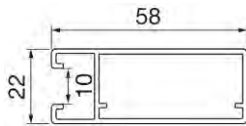

Kit Unix Suelo-Pared/Techo

Código	Descripción	Color	Largo	U.M.
67400861	Kit Pared/Techo	Blanco Mate	2700	Ju
67400862	Kit Pared/Techo	Negro Mate	2700	Ju
67400863	Kit Pared/Techo	Antracita	2700	Ju
67400864	Kit Pared/Techo	Plata Mate	2700	Ju

¡ Kit completo para montaje, tanto a pared como a suelo.
Se sirve en barra del 2700mm, para cortar a medida necesaria.

Soporte Balda Madera/Cristal

Código	Descripción	Color	U.M.
67400870	Soporte Balda	Cromo mate	ud

¡ Soporte necesario, para la instalación de las baldas de madera o cristal.

Balda Madera 250mm

Código	Descripción	Color	Largo	U.M.
67400872	Balda Madera	Blanco Mate	250	Ju
67400873	Balda Madera	Negro Mate	250	Ju
67400874	Balda Madera	Antracita	250	Ju
67400875	Balda Madera	Plata Mate	250	Ju

¡ Juego de dos unidades de balda madera.

Balda Cristal 221mm

Código	Descripción	Color	Largo	U.M.
67400876	Balda Cristal	Blanco Mate	221	Ju
67400877	Balda Cristal	Negro Mate	221	Ju
67400878	Balda Cristal	Antracita	221	Ju
67400879	Balda Cristal	Plata Mate	221	Ju

¡ Juego de dos unidades de balda cristal, máximo grosor 10mm