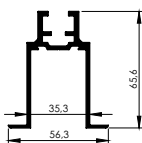

Perfil Marco

Código	Descripción	Largo	Acabado	U.M.
67410146	Blanco Mate	6m	Aluminio	ud
67410147	Negro Mate	6m	Aluminio	ud

Guia Techo Plus

Código	Descripción	Largo	Acabado	U.M.
67410201	Plata Mate	2/3/4m	Aluminio	ud
67410202	Blanco Mate	2/3/4m	Aluminio	ud
67410203	Negro Mate	2/3/4m	Aluminio	ud

Guia Pared Plus

Código	Descripción	Largo	Acabado	U.M.
67410211	Plata Mate	2/3/4m	Aluminio	ud
67410212	Blanco Mate	2/3/4m	Aluminio	ud
67410213	Negro Mate	2/3/4m	Aluminio	ud
67410215	J.Tapas Dch/Izq a juego	-	Plastico	ud

Kit Guia Pladur Plus Simple/Doble Blanco Mate

Código	Descripción	Largo	Acabado	U.M.
67410222	Simple Blanco Mate	2/3/4m	Aluminio	ud
67410223	Doble Blanco Mate	2/3/4m	Aluminio	ud
67410271	Soporte Pladur Plus	-	Zinc	ud

Carros Madera/Aluminio

Código	Descripción	Acabado	U.M.
67410241	Kit Carros 60kg	Zinc	Ju
67410242	Kit Carros 120kg	Zinc	Ju

Frenos

Código	Descripción	Acabado	U.M.
67410251	Freno 40kg	Zinc	ud
67410252	Freno 60kg	Zinc	ud
67410253	Freno 80kg	Zinc	ud
67410254	Freno 100kg	Zinc	ud
67510255	Freno 120kg	Zinc	ud

Frenos Bidireccionales (Dch/Izq)

Código	Descripción	Acabado	U.M.
67410262	Freno 60kg	Zinc	ud
67410263	Freno 80kg	Zinc	ud
67410264	Freno 100kg	Zinc	ud
67510265	Freno 120kg	Zinc	ud