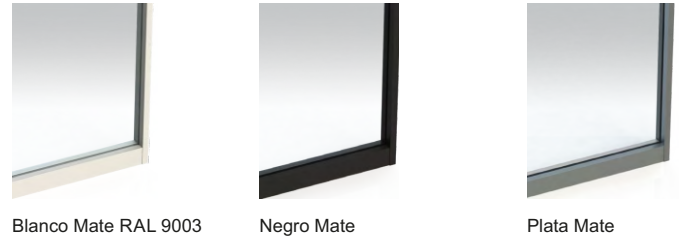

Kit Puerta Corredera Aluminio

Código	Descripción	Largo	Acabado	U.M.
67410101	Blanco Mate	2,7m	Aluminio	Ju
67410102	Negro Mate	2,7m	Aluminio	Ju
67410104	Plata Mate	2,7m	Aluminio	Ju

¡ Kit completo para una puerta cristal 6/8mm.
Pedir por separado: Guías , Carros, Frenos y Guiadores.

PEDIR APARTE LAS GUIAS SUPERIORES
PEDIR APARTE LOS KIT DE CARROS Y FRENOS

OPCIONES DE INSTALACIÓN 1 PUERTA

OPCIONES DE INSTALACIÓN 2 PUERTAS

OPCIONES DE INSTALACIÓN 3 PUERTAS

OPCIONES DE INSTALACIÓN 4 PUERTAS

Kit Perfil H Japones Aluminio

Código	Descripción	Largo	Acabado	U.M.
67410131	Blanco Mate	1,5m	Aluminio	Ju
67410132	Negro Mate	1,5m	Aluminio	Ju
67410134	Plata Mate	1,5m	Aluminio	Ju
67410135	J.Elementos union	-	Repuesto	Ju

¡ Kit completo para puerta cristal 6/8mm.

Perfil Divisor Adhesivo Vertical/Horizontal

Código	Descripción	Largo	Acabado	U.M.
67410141	Blanco Mate	2,8m	Aluminio	ud
67410142	Negro Mate	2,8m	Aluminio	ud
67410144	Plata Mate	2,8m	Aluminio	ud

¡ Autoadhesivo, cinta doble cara. Permite hacer divisiones verticales y horizontales, en puertas de un solo cristal.