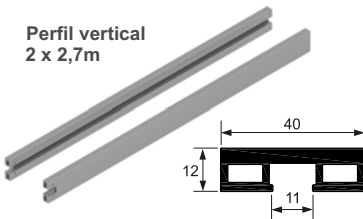

Perfil vertical
2 x 2,7m

Perfil horizontal
2 x 1,5m

Perfil reductor para
vidrio 6/8mm
2 x 2,7m
2 x 1,5m

Tornillos
x 8

Retrac aluminio
x 2

Perfil reductor
para vidrio 6/8mm
2 x 1,5m

Elementos de unión

Kit Perfil H Japones Aluminio