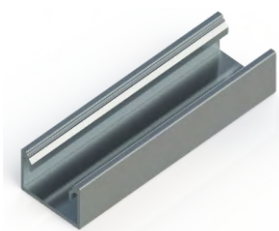

¡ Juego de dos unidades de balda cristal, máximo grosor 10mm

Sistema de Perfiles de Aluminio Rechapado y Vinilo
Para panelar paredes y techos de una forma sencilla y de facil montaje/desmontaje con sistema de clipado de los perfiles.
Bajo pedido a fabrica, corte perfil sin cargo.

Otros acabados disponibles:

(consultar disponibilidad)

- Haya
- Pino
- Fresno
- Sapelly
- Cerezo

Perfil Macho Anclaje Pared

Código	Descripción	Largo	Acabado	U.M.
67400301	Aluminio	6m	Aluminio	ud

¡ Montaje atornillado a la pared. Posibilidad de corte a medida.