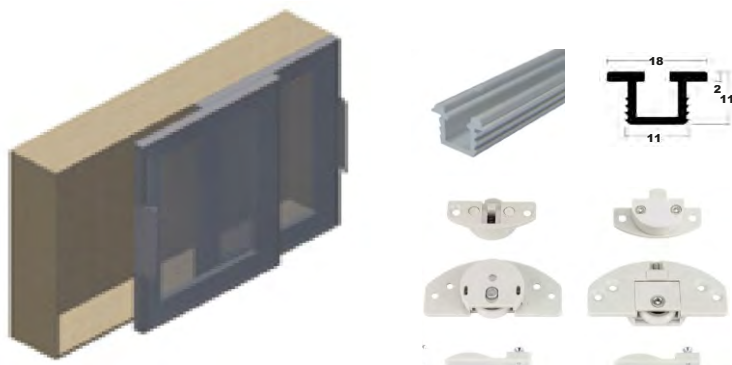

Vitrinas Correderas

Código	Descripción	Medidas	Acabado	U.M.
62910086	Guia Superior/Inferior 3000		Al.Mate	ml
62910088	Kit Rodamientos Grd	30kg	PVC	ju

¡ Opcion de vitrinas correderas en cualquiera de los modelos de vitrinas.
Consultar tarifa vitrinas montadas.

Bisagras Vitrina Mod.A (20x20)

Código	Descripción	Acabado	U.M.
62910001	Bisagra Danco Recta	Niquel	ud
62910002	Base Danco Clip 16mm	Niquel	ud
62910005	Bisagra BLM Recta	Onix	ud
62910006	Base BLM Clip 19mm	Onix	ud
62910007	Base BLM Clip 16mm	Onix	ud
62910008	Bisagra Salice Recta	Niquel	ud
62910009	Bisagra+Base Recta Freno	Niquel	ud

¡ Bisagras especiales para la vitrina Mod.A (20x20)
Danco: Solo para costados 16mm
BLM: Valida para costados 16/19mm
Salice: Valida para costados 16/19mm, compatible con bases Salice
Freno: Solo para costados 16mm