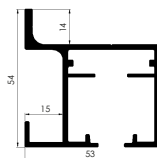

Guia Pared Plus

Código	Descripción	Largo	Acabado	U.M.
67410211	Plata Mate	2/3/4m	Aluminio	ud
67410212	Blanco Mate	2/3/4m	Aluminio	ud
67410213	Negro Mate	2/3/4m	Aluminio	ud
67410215	J.Tapas Dch/Izq a juego	-	Plastico	ud