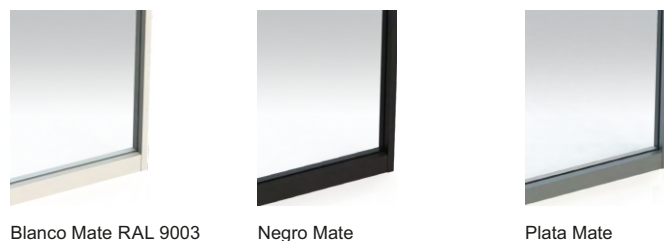

PEDIR APARTE LAS GUIAS SUPERIORES