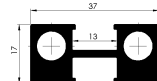

Perfil vertical
2 x 2,7m

Perfil horizontal
2 x 1,5m

Perfil reductor para
vidrio 6/8mm
2 x 2,7m
2 x 1,5m

Tornillos
x 8

Retrac aluminio
x 2

Perfil reductor
para vidrio 6/8mm
2 x 1,5m

Elementos de unión

Kit Perfil H Japones Aluminio