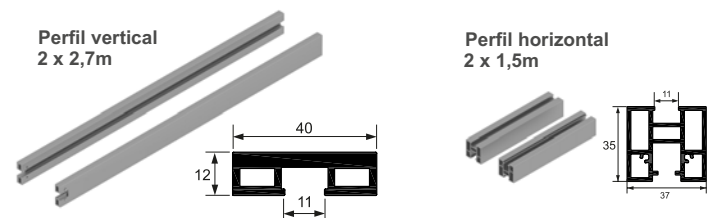

📌 Kit completo para una puerta cristal 6/8mm.

Kit Herrajes 2 Puertas Plegables

Código	Descripción	Acabado	U.M.
67410123	Kit Herrajes 2 Puertas	Aluminio	Ju

📌 Kit herrajes para 2 puertas plegables.

PEDIR APARTE LAS GUIAS SUPERIORES