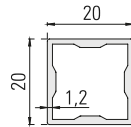

62240001 PERFIL A 20x20 3,95m NEGRO MATE (ml)