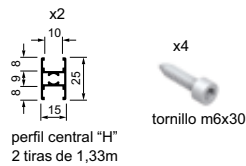

Kit Carros Air 60kg

Código	Descripción	Freno	Color	U.M.
67430001	Kit Carros	SI	Zinc	ud
67430002	Kit Carros	NO	Zinc	ud

Kit Carros Freno, compuesto de 2 frenos.