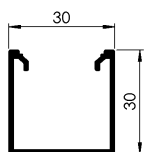

Perfil Hembra 30mm

Código	Descripción	Largo	Acabado	U.M.
67400321	Rechapado Roble	6m	Aluminio	ud
67411321	Vinilos Halifax Natural H1180	6m	Aluminio	ud

¡ Montaje clipado sobre perfil macho. Posibilidad de corte a medida.