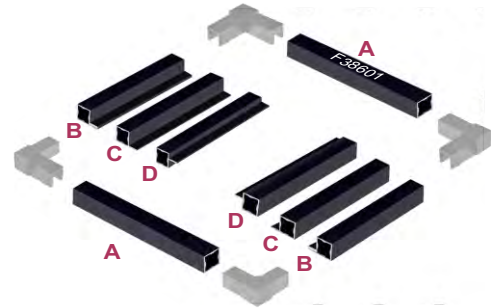

Sólo con estas piezas: 4 Perfiles, 6 Uniones, 2 Terminaciones, podrás componer todas las estructuras que puedas imaginar: Estanterías que podrás utilizar tableros con melamina o cristal, muebles de baño, zapateros, vestidores, soportes para los accesorios de tu cocina, expositores para tiendas, recibidores ...

Facil montaje e instalacion, cortes de los perfiles en recto y union de estos mediante las uniones de zamak. Mediante los marcadores, se realizan los agujeros necesarios de manera sencilla. Luego elegir entre los dos tipos de tornillos: de Cabeza Plana (no necesita avellanado) o de Cabeza Conica (que si que necesita avellanado) y queda un montaje completamente liso.

62240001 PERFIL A 20x20 3,95m NEGRO MATE (ml)