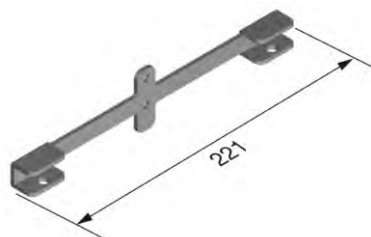

Kit Unix Suelo-Pared/Techo

Código	Descripción	Color	Largo	U.M.
67400861	Kit Pared/Techo	Blanco Mate	2700	Ju
67400862	Kit Pared/Techo	Negro Mate	2700	Ju
67400863	Kit Pared/Techo	Antracita	2700	Ju
67400864	Kit Pared/Techo	Plata Mate	2700	Ju

¡ Kit completo para montaje, tanto a pared como a suelo.
Se sirve en barra del 2700mm, para cortar a medida necesaria.

Soporte Balda Madera/Cristal

Código	Descripción	Color	U.M.
67400870	Soporte Balda	Cromo mate	ud

¡ Soporte necesario, para la instalación de las baldas de madera o cristal.

Balda Madera 250mm

Código	Descripción	Color	Largo	U.M.
67400872	Balda Madera	Blanco Mate	250	Ju
67400873	Balda Madera	Negro Mate	250	Ju
67400874	Balda Madera	Antracita	250	Ju
67400875	Balda Madera	Plata Mate	250	Ju

¡ Juego de dos unidades de balda madera.

Balda Cristal 221mm

Código	Descripción	Color	Largo	U.M.
67400876	Balda Cristal	Blanco Mate	221	Ju
67400877	Balda Cristal	Negro Mate	221	Ju
67400878	Balda Cristal	Antracita	221	Ju
67400879	Balda Cristal	Plata Mate	221	Ju

¡ Juego de dos unidades de balda cristal, máximo grosor 10mm