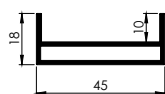

Perfil Marco

Código	Descripción	Largo	Acabado	U.M.
67410146	Blanco Mate	6m	Aluminio	ud
67410147	Negro Mate	6m	Aluminio	ud