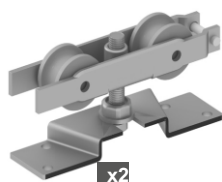

x2

Carros Madera/Aluminio

Código	Descripción	Acabado	U.M.
67410241	Kit Carros 60kg	Zinc	Ju
67410242	Kit Carros 120kg	Zinc	Ju

Frenos

Código	Descripción	Acabado	U.M.
67410251	Freno 40kg	Zinc	ud
67410252	Freno 60kg	Zinc	ud
67410253	Freno 80kg	Zinc	ud
67410254	Freno 100kg	Zinc	ud
67510255	Freno 120kg	Zinc	ud