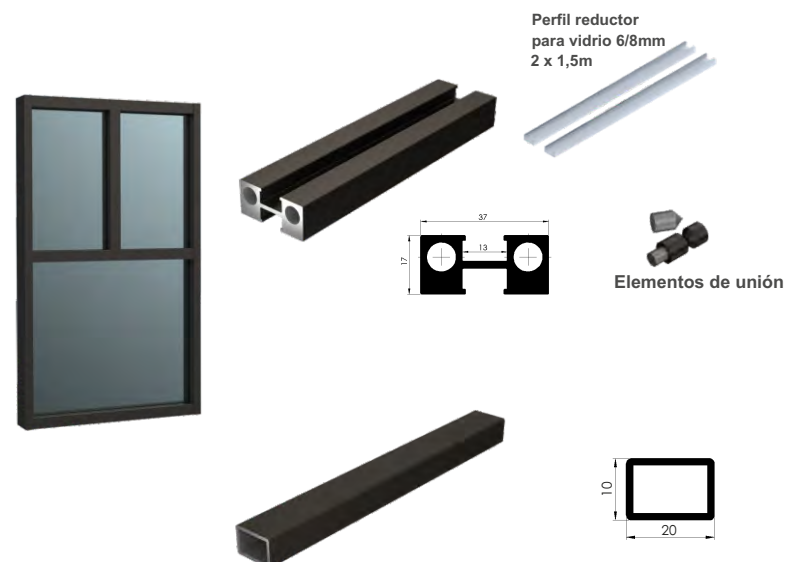

📌 Kit completo para una puerta cristal 6/8mm.

Kit Herrajes 2 Puertas Plegables

Código	Descripción	Acabado	U.M.
67410123	Kit Herrajes 2 Puertas	Aluminio	Ju

📌 Kit herrajes para 2 puertas plegables.

PEDIR APARTE LAS GUIAS SUPERIORES