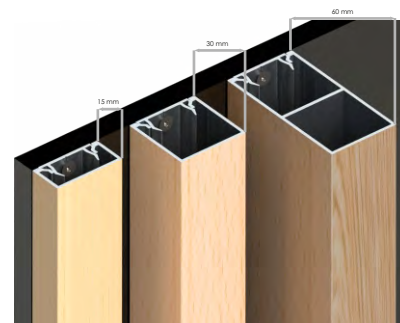

Perfil Macho Anclaje Pared

Código	Descripción	Largo	Acabado	U.M.
67400301	Aluminio	6m	Aluminio	ud

¡ Montaje atornillado a la pared. Posibilidad de corte a medida.