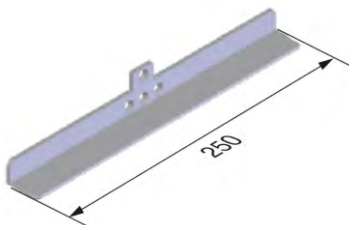

Kit Unix Suelo-Pared/Techo

Código	Descripción	Color	Largo	U.M.
67400861	Kit Pared/Techo	Blanco Mate	2700	Ju
67400862	Kit Pared/Techo	Negro Mate	2700	Ju
67400863	Kit Pared/Techo	Antracita	2700	Ju
67400864	Kit Pared/Techo	Plata Mate	2700	Ju

¡ Kit completo para montaje, tanto a pared como a suelo.
Se sirve en barra del 2700mm, para cortar a medida necesaria.

Soporte Balda Madera/Cristal

Código	Descripción	Color	U.M.
67400870	Soporte Balda	Cromo mate	ud

¡ Soporte necesario, para la instalación de las baldas de madera o cristal.

Balda Madera 250mm

Código	Descripción	Color	Largo	U.M.
67400872	Balda Madera	Blanco Mate	250	Ju
67400873	Balda Madera	Negro Mate	250	Ju
67400874	Balda Madera	Antracita	250	Ju
67400875	Balda Madera	Plata Mate	250	Ju

¡ Juego de dos unidades de balda madera.

Balda Cristal 221mm

Código	Descripción	Color	Largo	U.M.
67400876	Balda Cristal	Blanco Mate	221	Ju
67400877	Balda Cristal	Negro Mate	221	Ju
67400878	Balda Cristal	Antracita	221	Ju
67400879	Balda Cristal	Plata Mate	221	Ju

¡ Juego de dos unidades de balda cristal, máximo grosor 10mm