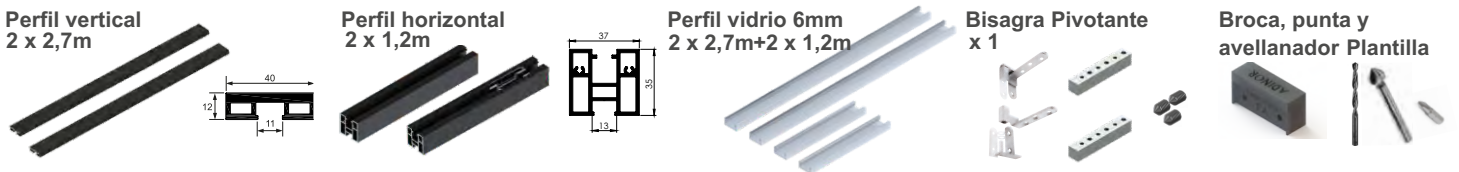

Componentes Kit Puerta Pivotante Magnetico:

Kit Perfil H Japonés Aluminio

Código	Descripción	Largo	Acabado	U.M.
67410131	Blanco Mate	1,5m	Aluminio	Ju
67410132	Negro Mate	1,5m	Aluminio	Ju
67410134	Plata Mate	1,5m	Aluminio	Ju
67410135	J.Elementos union	-	Repuesto	Ju

¡ Kit completo para puerta cristal 6/8mm.

Perfil Divisor Adhesivo Vertical/Horizontal

Código	Descripción	Largo	Acabado	U.M.
67410141	Blanco Mate	2,8m	Aluminio	ud
67410142	Negro Mate	2,8m	Aluminio	ud
67410144	Plata Mate	2,8m	Aluminio	ud

¡ Autoadhesivo, cinta doble cara. Permite hacer divisiones verticales y horizontales, en puertas de un solo cristal.