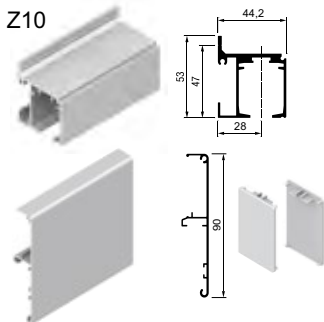

Kit Carril Pared Simple Air Zocalo 10/16mm

Zocalo 10	Zocalo 16	Descripción	Largo	Color	U.M.
67430061	67430071	Kit Carril	2000	Negro Mate	ud
67430062	67430072	Kit Carril	3000	Negro Mate	ud
67430063	67430073	Kit Carril	4000	Negro Mate	ud
67430064	67430074	Kit Carril	2000	Blanco Mate	ud
67430065	67430075	Kit Carril	3000	Blanco Mate	ud
67430066	67430076	Kit Carril	4000	Blanco Mate	ud
67430067	67430077	Kit Carril	2000	Plata Mate	ud
67430068	67430078	Kit Carril	3000	Plata Mate	ud
67430069	67430079	Kit Carril	4000	Plata Mate	ud

Kit carril pared, para zocalos de grosores: 10 y 16mm
Composicion: 1-Guia Pared + 1-Tapa guia frontal + 1-juego tapas lateral