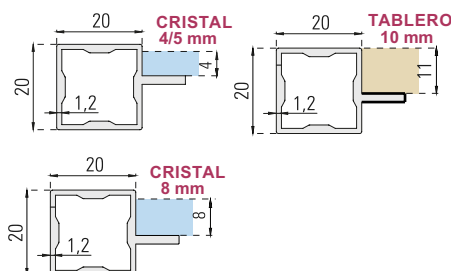

¡ Persiana de fabricación italiana, lamas cristal templado 4mm y aluminio.

Persiana en kit premontada, facil instalacion (solo 4 tornillos)
Bajo pedido: fabricacion a medida (7/10 dias). Costados 16/19mm
Medidas: Altura 500-1500mm | Ancho: 400-900mm (Min-Max)

Facil montaje e instalacion, cortes de los perfiles en recto y union de estos mediante las uniones de zamak. Mediante los marcadores, se realizan los agujeros necesarios de manera sencilla. Luego elegir entre los dos tipos de tornillos: de Cabeza Plana (no necesita avellanado) o de Cabeza Conica (que si que necesita avellanado) y queda un montaje completamente liso.

62240001 PERFIL A 20x20 3,95m NEGRO MATE (ml)

62240002 PERFIL B 20x20-16mm 3,95m NEGRO MATE (ml)

62240003 PERFIL C 20x20-19mm 3,95m NEGRO MATE (ml)

62240004 PERFIL D 20x20-10mm 3,95m NEGRO MATE (ml)

Sistema 20x20