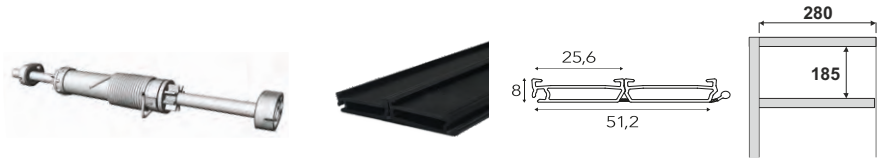

Persiana Plastico Rulox

Código	Descripción	Medidas	Acabado	U.M.
66615001	Cromo Mate	1500x600	Plastico	ud
66615002	Cromo Mate	1500x900	Plastico	ud
66615003	Blanco Mate	1500x600	Plastico	ud
66615004	Blanco Mate	1500x900	Plastico	ud

¡ Persianas de plástico. Recortables en alto y ancho.
Sistema de caracol, para el enrollado. Lama: 37mm, Tablero 16mm
Rulox: Sistema de tensado mediante muelles, no permite regulación.

Persiana Plastico Imagin Z-Smart

Código	Descripción	Medidas	Acabado	U.M.
66615031	Blanco Mate	1500x600	Plastico	ud
66615032	Blanco Mate	1500x900	Plastico	ud
66615034	Negro Mate	1500x600	Plastico	ud
66615035	Negro Mate	1500x900	Plastico	ud

¡ Persianas de plástico. Recortables en alto y ancho. Canto lamas incluido.
Sistema Z-Smart, para el enrollado. Lama: 26mm, Tablero 16mm
Se sirve con cualquier canto a juego con las puertas de la cocina,

Persiana Plastico Z-Smart

Código	Descripción	Medidas	Acabado	U.M.
66615011	Cromo Mate	1500x600	Plastico	ud
66615012	Cromo Mate	1500x900	Plastico	ud
66615013	Blanco Mate	1500x600	Plastico	ud
66615014	Blanco Mate	1500x900	Plastico	ud
66615015	Negro Mate	1500x600	Plastico	ud
66615016	Negro Mate	1500x900	Plastico	ud
66615017	Antracita Mate	1500x600	Plastico	ud
66615018	Antracita Mate	1500x900	Plastico	ud
66615019	Acero Inox	1500x600	Plastico	ud
66615020	Acero Inox	1500x900	Plastico	ud

¡ Persianas de plástico. Recortables en alto y ancho.
Sistema Z-Smart, para el enrollado. Lama: 37mm, Tablero 16mm
Z-Smart: Sistema de tensado mediante tubo tensor, que permite la regulación en potencia. Recomendada para persianas modificadas.